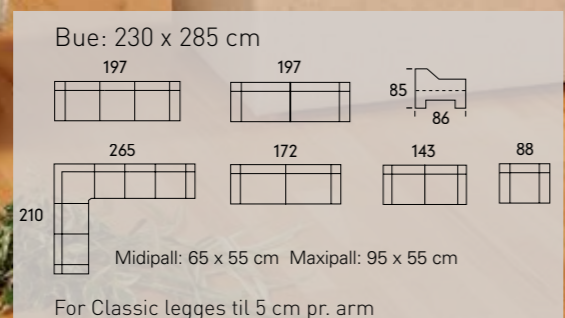

FOCUS

ELANTRA

regulerbar klassiker

Fantastisk sittekomfort

PICASSO MOVIE

mange ulike farger og oppsett

ELANTRA

stilren og lite plasskrevende

• det gode lekstall
Innvik Seligren

PALLER I MANGE STØRRELSER

CRUZE

Ny!