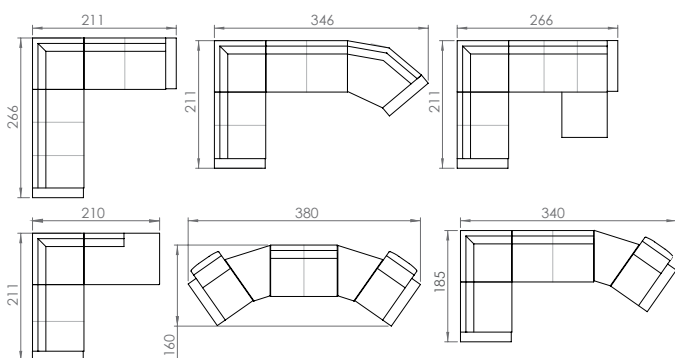

SKREDDERSØM

Moduler • målsøm/spesialmål • spesialsittehøyder - valgfrie stoff **VALGET ER DERES!**

Bygg din sofa i "målsøm" /spesialmål!

Lengde 250 cm, 163 cm eller 278 cm... eller annet...

VI GJØR DITT ØNSKE MULIG!

SMART modulsystem

Eksempel i strektegninger arm 16 på Smart

FOCUS modulsystem

Eksempel i strektegninger arm 13 på Focus

VÅRE FORDELER

- Skreddersøm og kortreiste sofa
- Topp sittekomfort
- Velg tekstil – vi benytter kun Hard Bruk tekstil
- Skreddersøm/moduler/spesialmål.
- Velg sittehøyde
- Norsk Produksjon av kvalitets sofa
- Stoler og paller i mange størrelser
- Mange ulike arm bredder

VIL DU FORLENGE LEVETIDEN PÅ DITT MØBEL KAN DU VELGE:

- Setebeskyttelse
- Nakkebeskyttere
- Armskyttere

Butikkens stempel

www.hjelmeland-co.no

Nils Hjelmeland & Co ANS. Blindheimsbreivika 144. 6020 Ålesund. Tlf. 70 17 45 90. Fax. 70 14 03 80. salg@hjelmeland-co.no

Tekstil etc.

Puteskum

Rammer

SCANAPRIMA

Vasset Industri

Møbeltre AS

Våre lokale kvalitetsleverandører

* Med forbehold om trykkfeil og produksjonsendringer.