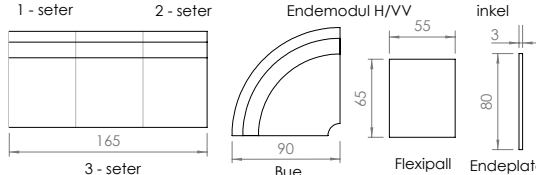

FOCUS modulsystem

Eksempel i strektegninger arm 13 på Focus

VÅRE FORDELER

- Skreddersøm og kortreiste sofa
- Topp sittekomfort
- Velg tekstil – vi benytter kun Hard Bruk tekstil
- Skreddersøm/moduler/spesialmål.
- Velg sittehøyde
- Norsk Produksjon av kvalitets sofa
- Stoler og paller i mange størrelser
- Mange ulike arm bredder