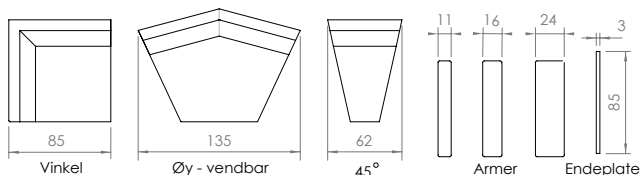

SKREDDERSØM

Moduler • målsøm/spesialmål • spesialsittehøyder - valgfrie stoff **VALGET ER DERES!**

Bygg din sofa i "målsøm" /spesialmål!

Lengde 250 cm, 163 cm eller 278 cm... eller annet...

VI GJØR DITT ØNSKE MULIG!

SMART modulsystem

Eksempel i strektegninger arm 16 på Smart

FOCUS modulsystem

Eksempel i strektegninger arm 13 på Focus

VÅRE FORDELER

- Skreddersøm og kortreiste sofa
- Topp sittekomfort
- Velg tekstil – vi benytter kun Hard Bruk tekstil
- Skreddersøm/moduler/spesialmål.
- Velg sittehøyde
- Norsk Produksjon av kvalitets sofa
- Stoler og paller i mange størrelser
- Mange ulike arm bredder

VIL DU FORLENGE LEVETIDEN PÅ DITT MØBEL KAN DU VELGE:

- Setebeskyttelse
- Nakkebeskyttere
- Armskyttere

Butikkens stempel

www.hjelmeland-co.no

Nils Hjelmeland & Co ANS. Blindheimsbreivika 144. 6020 Ålesund. Tlf. 70 17 45 90. Fax. 70 14 03 80. salg@hjelmeland-co.no

Tekstil etc.

Puteskum

Rammer

SCANAPRIMA

Vasset Industri

Møbeltre AS

Våre lokale kvalitetsleverandører

* Med forbehold om trykkfeil og produksjonsendringer.