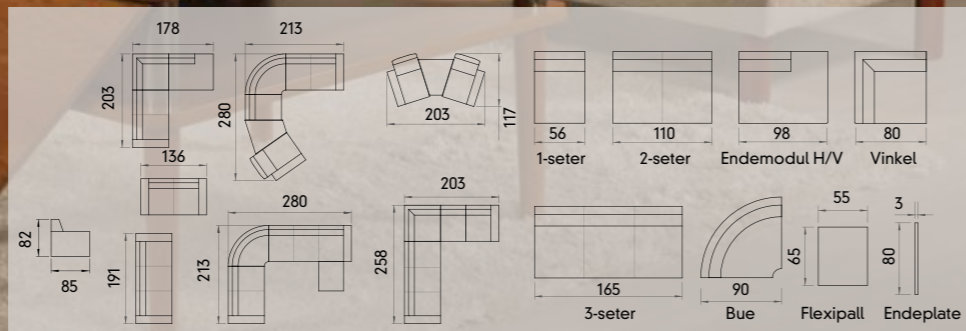

FOCUS

ELANTRA

regulerbar klassiker

Fantastisk sittekomfort

PICASSO MOVIE

mange ulike farger og oppsett

ELANTRA

stilren og lite plasskrevende

• det gode lekstall
Innvik Seligren

PALLER I MANGE STØRRELSER

CRUZE

Ny!