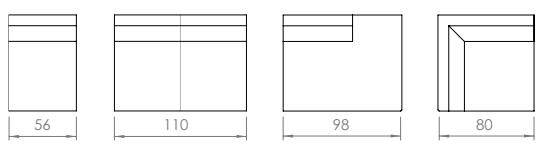

FOCUS modulsystem

Eksempel i strektegninger arm 13 på Focus

VÅRE FORDELER

- Skreddersøm og kortreiste sofa
- Topp sittekomfort
- Velg tekstil – vi benytter kun Hard Bruk tekstil
- Skreddersøm/moduler/spesialmål.
- Velg sittehøyde
- Norsk Produksjon av kvalitets sofa
- Stoler og paller i mange størrelser
- Mange ulike arm bredder