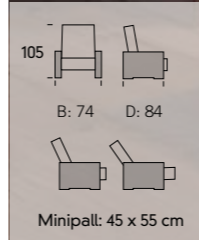

Ny!

SKREDDERSØM

Moduler • målsøm/spesialmål • spesialsittehøyder - valgfrie stoff **VALGET ER DERES!**

Bygg din sofa i "målsøm" /spesialmål!

Lengde 250 cm, 163 cm eller 278 cm... eller annet...

VI GJØR DITT ØNSKE MULIG!