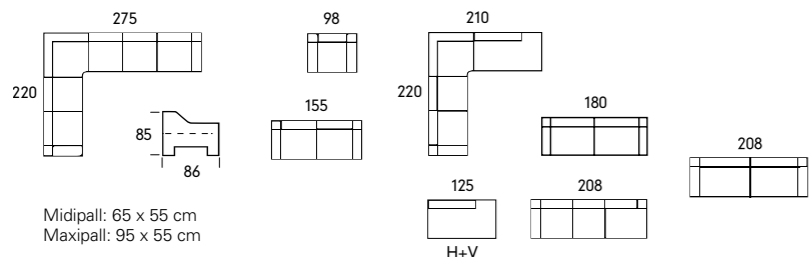

- det gode tekstil
Innvik Seligren

Bue: 240 x 295 cm

IMPREZA

ENKEL, ELEGANT & MODERNE

LEVERES MED TO ELLER TRE PUTER I TRESETER

Bue: 230 x 285 cm

Midipall: 65 x 55 cm
Maxipall: 95 x 55 cm

KLASSISK OG TRENDY