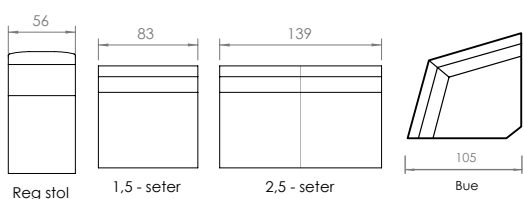

SKREDDERSØM

Moduler • målsøm/spesialmål • spesialsittehøyder - valgfrie stoff **VALGET ER DERES!**

Bygg din sofa i "målsøm" /spesialmål!

Lengde 250 cm, 163 cm eller 278 cm... eller annet...

VI GJØR DITT ØNSKE MULIG!

SMART modulsystem

Eksempel i strektegninger arm 16 på Smart

FOCUS modulsystem

Eksempel i strektegninger arm 13 på Focus

VÅRE FORDELER

- Skreddersøm og kortreiste sofa
- Topp sittekomfort
- Velg tekstil – vi benytter kun Hard Bruk tekstil
- Skreddersøm/moduler/spesialmål.
- Velg sittehøyde
- Norsk Produksjon av kvalitets sofa
- Stoler og paller i mange størrelser
- Mange ulike arm bredder

VIL DU FORLENGE LEVETIDEN PÅ DITT MØBEL KAN DU VELGE:

- Setebeskyttelse
- Nakkebeskyttere
- Armskyttere

Butikkens stempel

www.hjelmeland-co.no

Nils Hjelmeland & Co ANS. Blindheimsbreivika 144. 6020 Ålesund. Tlf. 70 17 45 90. Fax. 70 14 03 80. salg@hjelmeland-co.no

Tekstil etc.

Puteskum

Rammer

SCANAPRIMA

Vasset Industri

Møbeltre AS

Våre lokale kvalitetsleverandører

* Med forbehold om trykkfeil og produksjonsendringer.