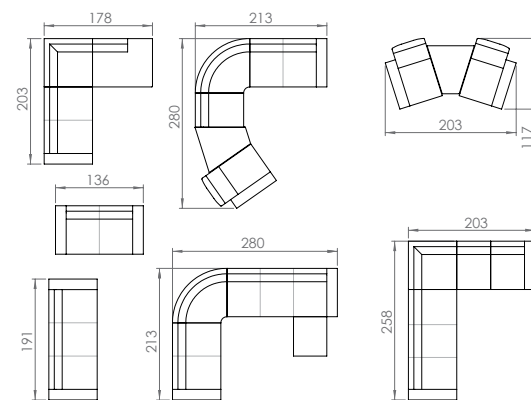

FOCUS modulsystem

Eksempel i strektegninger arm 13 på Focus

VÅRE FORDELER

- Skreddersøm og kortreiste sofa
- Topp sittekomfort
- Velg tekstil – vi benytter kun Hard Bruk tekstil
- Skreddersøm/moduler/spesialmål.
- Velg sittehøyde
- Norsk Produksjon av kvalitets sofa
- Stoler og paller i mange størrelser
- Mange ulike arm bredder