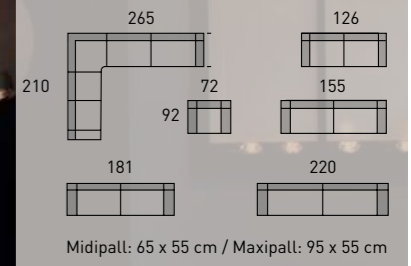

MAYBACH

NYHET!

CARRERA