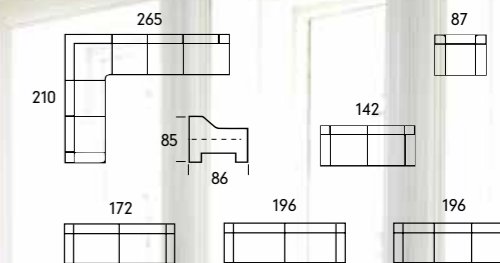

- det gode tekstil
Innvik Seligren

Bue: 240 x 295 cm

IMPREZA

ENKEL, ELEGANT & MODERNE

LEVERES MED TO ELLER TRE PUTER I TRESETER

Bue: 230 x 285 cm

Midipall: 65 x 55 cm
Maxipall: 95 x 55 cm

KLASSISK OG TRENDY