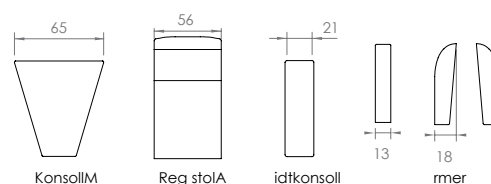

FOCUS modulsystem

Eksempel i strektegninger arm 13 på Focus

VÅRE FORDELER

- Skreddersøm og kortreiste sofa
- Topp sittekomfort
- Velg tekstil – vi benytter kun Hard Bruk tekstil
- Skreddersøm/moduler/spesialmål.
- Velg sittehøyde
- Norsk Produksjon av kvalitets sofa
- Stoler og paller i mange størrelser
- Mange ulike arm bredder