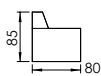

Ny!

SKREDDERSØM

Moduler • målsøm/spesialmål • spesialsittehøyder - valgfrie stoff **VALGET ER DERES!**

Bygg din sofa i "målsøm" /spesialmål!

Lengde 250 cm, 163 cm eller 278 cm... eller annet...

VI GJØR DITT ØNSKE MULIG!