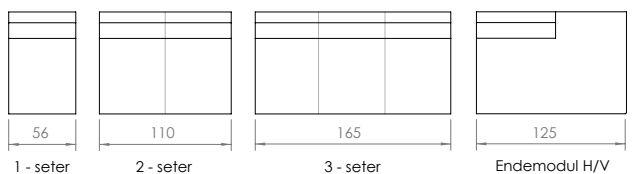

SKREDDERSØM

Moduler • målsøm/spesialmål • spesialsittehøyder - valgfrie stoff **VALGET ER DERES!**

Bygg din sofa i "målsøm" /spesialmål!

Lengde 250 cm, 163 cm eller 278 cm... eller annet...

VI GJØR DITT ØNSKE MULIG!

SMART modulsystem

Eksempel i strektegninger arm 16 på Smart

FOCUS modulsystem

Eksempel i strektegninger arm 13 på Focus

VÅRE FORDELER

- Skreddersøm og kortreiste sofa
- Topp sittekomfort
- Velg tekstil – vi benytter kun Hard Bruk tekstil
- Skreddersøm/moduler/spesialmål.
- Velg sittehøyde
- Norsk Produksjon av kvalitets sofa
- Stoler og paller i mange størrelser
- Mange ulike arm bredder

VIL DU FORLENGE LEVETIDEN PÅ DITT MØBEL KAN DU VELGE:

- Setebeskyttelse
- Nakkebeskyttere
- Armskyttere

Butikkens stempel

www.hjelmeland-co.no

Nils Hjelmeland & Co ANS. Blindheimsbreivika 144. 6020 Ålesund. Tlf. 70 17 45 90. Fax. 70 14 03 80. salg@hjelmeland-co.no

Tekstil etc.

Puteskum

Rammer

SCANAPRIMA

Vasset Industri

Møbeltre AS

Våre lokale kvalitetsleverandører

* Med forbehold om trykkfeil og produksjonsendringer.