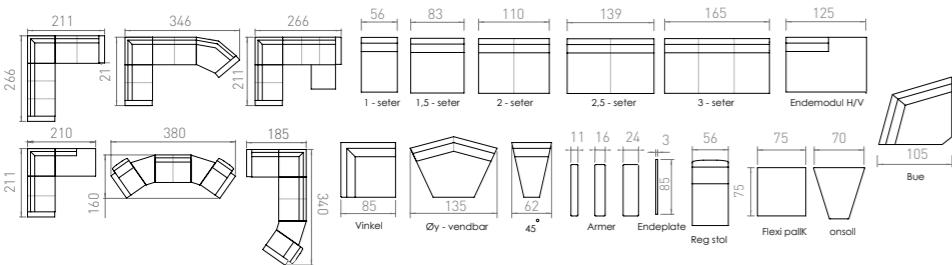

SMART

- det gode tekstil
Innvik Selgren

Valgfrie bein
Valgfri tekstil

BYGG SELV

Større fleksibilitet - Optimal sittekomfort